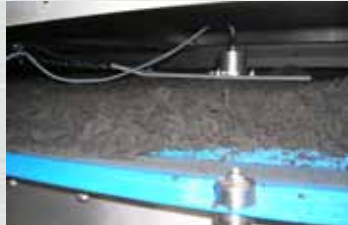

## FSV Sonde mit einem Gleitschlitten

FSV sensor in use with a glider stainless steel (V2A)

Holz hackschnitzel

Sand

... and on a teflon glider

Getrockneter Klärschlamm

Getrockneter Klärschlamm

Pulver

## FSA - Armsonde in einem Silo

Armsonde **FSA** innenansicht des Silo

...gleiche FSA Sonde von aussen betrachtet

## Sonden auf Gleit- oder Rutschblechen unterhalb vom Siloauslass montiert

## Kundenspezifische Lösungen

Clippbare FSA Sonde mit kurzem, 30cm arm

...Klappe geöffnet

Kundenlösung: Adapter zur Getreidemessung

FSV in in der Wandung eines Wiegebehälters